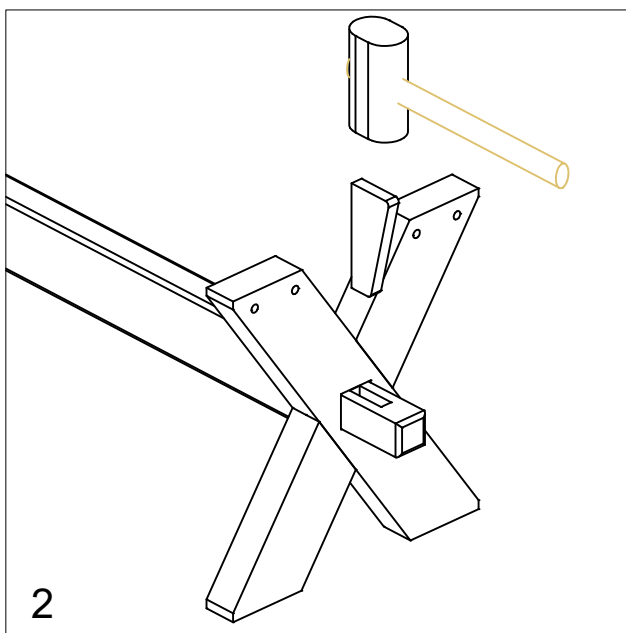

Saml selv.

Revideret august 2019

www.plus.dk

Læs hele vejledningen igennem før montage.

1.
Påbegynd samling af understellet.

"Afstandsstykket" samles med benene.

2.
Understellet samles **løst** med de medfølgende kiler.

Proceduren gentages efter samme princip i begge ender.

3.
Det **løst** samlede understel sammenboltes med toppladen.
Bolte og møtrikker fastspændes først når alle dele er samlet.

Bolte og møtrikker fastspændes.
Fastspændes desuden efterfølgende efter behov.