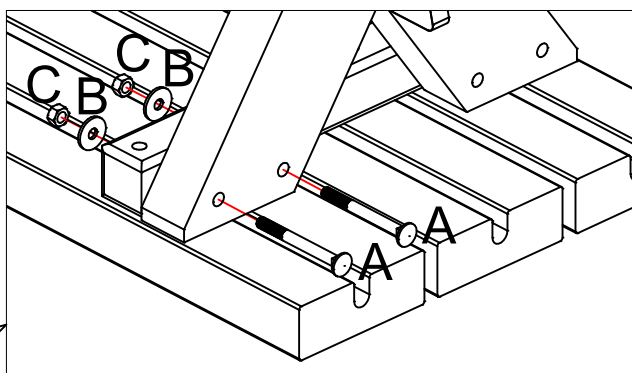

Saml selv.

Revideret august 2019

www.plus.dk

Læs hele vejledningen igennem før montage.

1.
Påbegynd samling af understellet.

"Afstandsstykket" samles med benene.

2.
Understellet samles **løst** med de medfølgende kiler.

Proceduren gentages efter samme princip i begge ender.

3.
Det **løst** samlede understel sammenboltes med toppladen.
Bolte og møtrikker fastspændes først når alle dele er samlet.

Bolte og møtrikker fastspændes.
Fastspændes desuden efterfølgende efter behov.