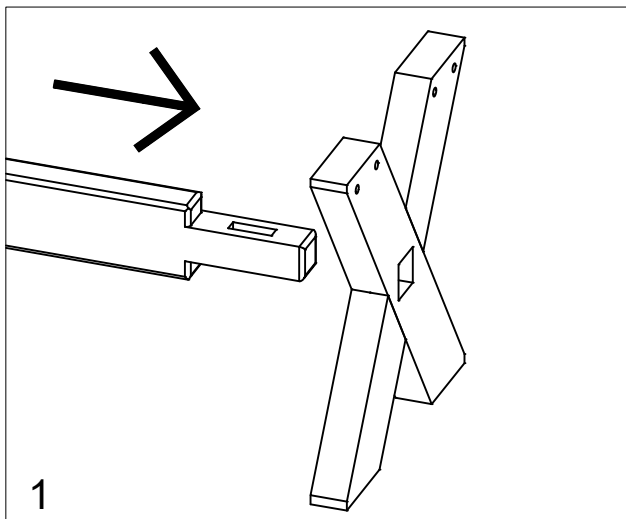

18593-15

Nødvendigt værktøj:

Topnøgle str. 13

Gummihammer

Produceret i FSC træ.

Leveres inkl. bolte til samling.

Leveres grundmalet sort.

Vi gør opmærksom på, at der kan forekomme harpiksudtræk fra træet og at det er et rå rustik produkt, hvor der kan opstå revner i træet.

Saml selv.

Revideret august 2019

www.plus.dk

Læs hele vejledningen igennem før montage.

1.
Påbegynd samling af understellet.

"Afstandsstykket" samles med benene.

2.
Understellet samles **løst** med de medfølgende kiler.

Proceduren gentages efter samme princip i begge ender.

3.
Det **løst** samlede understel sammenboltes med toppladen.
Bolte og møtrikker fastspændes først når alle dele er samlet.

Bolte og møtrikker fastspændes.
Fastspændes desuden efterfølgende efter behov.