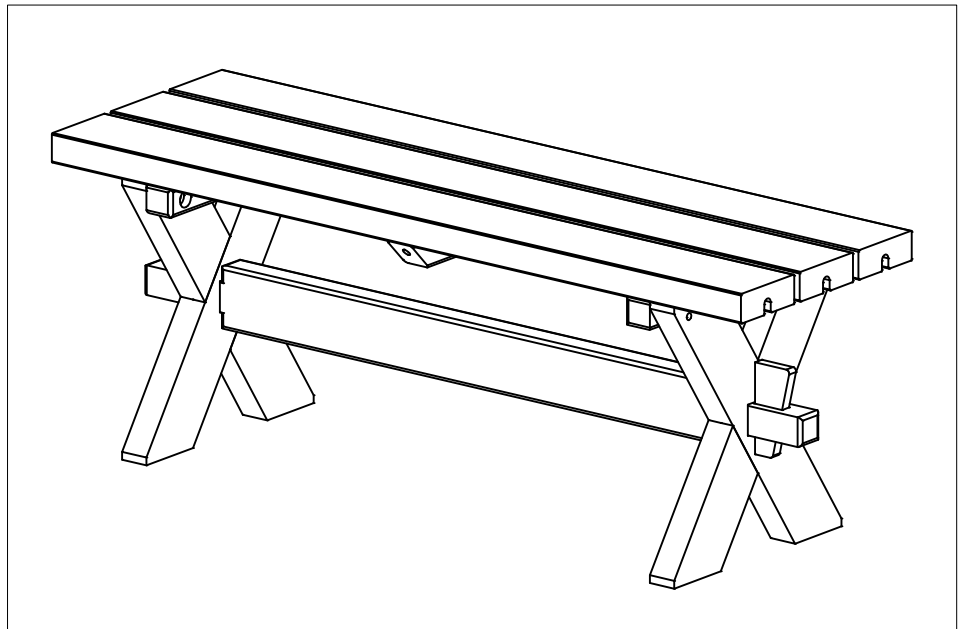

18593-15

Nødvendigt værktøj:

Topnøgle str. 13

Gummihammer

Produceret i FSC træ.

Leveres inkl. bolte til samling.

Leveres grundmalet sort.

Vi gør opmærksom på, at der kan forekomme harpiksudtræk fra træet og at det er et rå rustik produkt, hvor der kan opstå revner i træet.